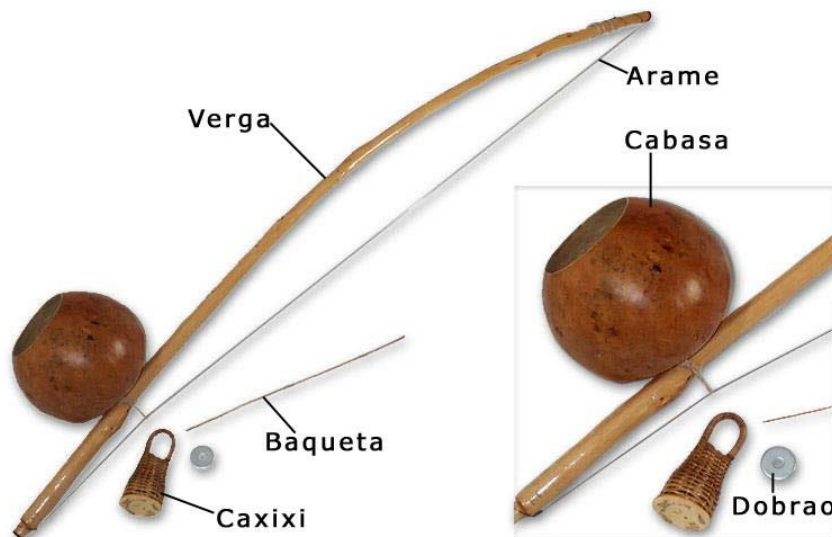

LE BERIMBAU

C'est l'**arc musical**. Il est composé d'un morceau de bois et d'unealebasse. On joue en tapant la baguette sur le fil de fer, le « arame » (pron. arami) et d'unealebasse coupée pour faire résonner le son. On joue avec un galet ou une pièce spéciale appelée dobrão et un petit panier en osier rempli de graines qu'on appelle le caxixi [cachichi] que l'on tient aussi dans la main.

Le berimbau est l'instrument le plus important de l'orchestre et il est important de bien écouter ses rythmes car il nous parle à travers eux.

Chanson du berimbau :

O que que é o berimbau ? / Qu'est-ce que c'est qu'un berimbau ?

Uma cabça um arame e um pedaço de pau

Unealebasse, un arame et un morceau de bois.

Regarde la vidéo en scannant ce QR code :